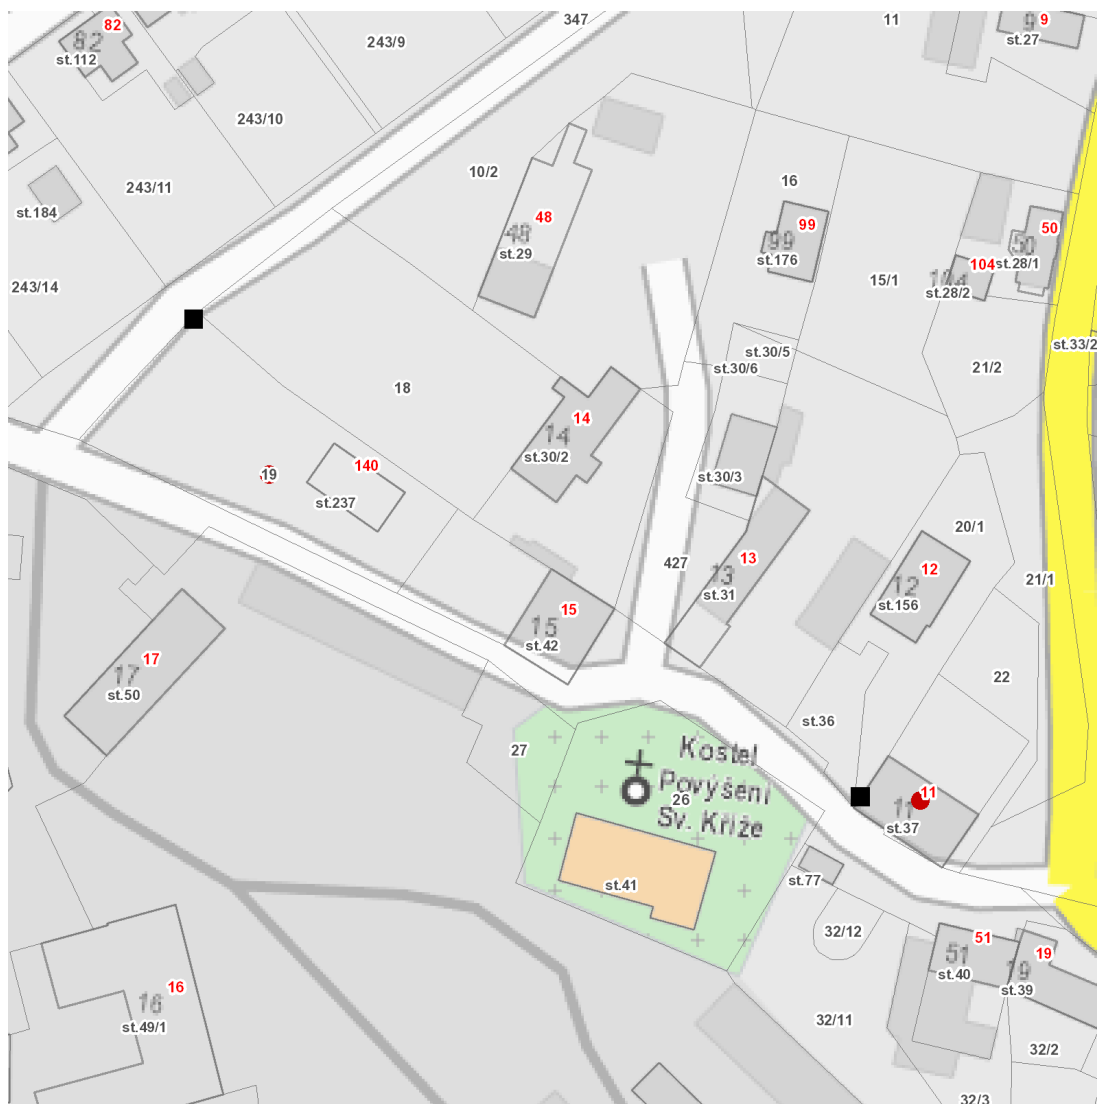

dne **28. 11. 2022** od **7:30** do **14:30** hodin

---

**Plánovaná odstávka zahrnuje tyto lokality:****Loukovec** (okres Mladá Boleslav)

č. p. 11

kat. území **Loukovec** (kód **687278**): **parcelní č. 19**

**dne 28. 11. 2022 od 7:30 do 14:30 hodin****Orientační mapový podklad odstávkou dotčených lokalit****VYSVĚTLIVKY**

- – adresy dotčené odstávkou elektřiny
- – místa připojení k elektrické síti dotčená odstávkou